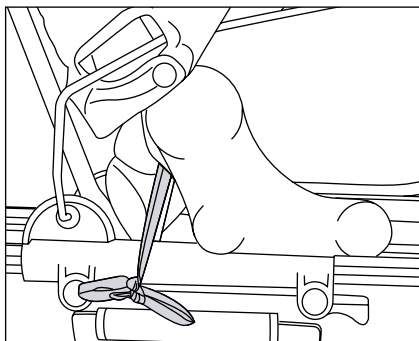

## Зимний/летний мешок

Инструкция по сборке - аксессуар

Положите мешок на поверхность сиденья. Обмотайте шнуры вокруг черных пластиковых деталей в точке поворота между поверхностью сиденья и трубкой спинки и свяжите их вместе. Закрепите зажимные кнопки в области ног на задней трубке подставки для ног.