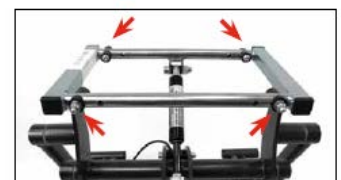

Регулировка угла наклона рамы от -7 до +31°

Ножные педали для регулировки угла наклона и высоты

Регулировка высоты рамы от 29 до 69 см

Рама адаптируется под 1 и 2 размер