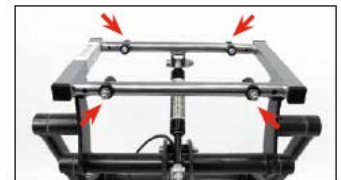

Ф.И.О. ребенка:

Тел./Адрес доставки:

Примечания:

БЛАНК ЗАКАЗА ADVANTAGE

Особенности:

Регулировка угла наклона рамы от -7 до +31°

Ножные педали для регулировки угла наклона и высоты

Регулировка высоты рамы от 29 до 69 см