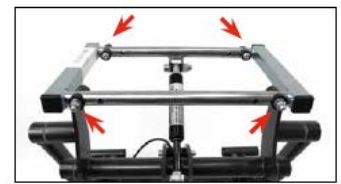

Ф.И.О. ребенка:

Тел./Адрес доставки:

Примечания:

БЛАНК ЗАКАЗА ADVANTAGE

Особенности:

Регулировка угла наклона рамы от -7 до +31°

Ножные педали для регулировки угла наклона и высоты

Регулировка высоты рамы от 29 до 69 см