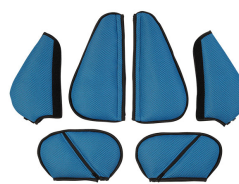

Кресло EASyS Advantage

Технические характеристики:

EASYS ADVANTAGE	размер 1	размер 2
Глубина сиденья	19 - 30 см	27 - 38 см
Ширина сиденья	19 - 31 см	25 - 37 см
Высота спинки	41.5 - 68 см	55 - 74 см
Длина голени	17.5 - 29 см	21 - 37 см
Угол бедра	90° - 180°	90° - 180°
Угол колена	90° - 180°	90° - 180°
Угол стопы	78° - 100°	78° - 100°
Высота сиденья	29 - 69 см	29 - 69 см
Наклон сиденья (по напр-ю движ-я)	- 7° - 31°	- 7° - 31°
Направляющая бедер (Ш x В)	23 x 12 см	30 x 15 см
Подножка (Ш x Г)	28 x 18 см	32 x 21 см
Вес сиденья	9 кг	10.4 кг
Вес пользователя max	35 кг	40 кг

Базовая комплектация:

- подголовник
- абдуктор
- поручень
- боковые поддержки
- 4-точечный тазовый ремень
- держатели стоп
- рама Q (hi-low)
- адаптер к раме Q

*выберите нужный Вам цвет обивки

красный

серый

зеленый

синий

розовый