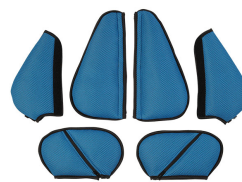

Размер 1
Артикул: 6248

20 220 руб.

Размер 2
Артикул: 6448

23 580 руб.

розовый