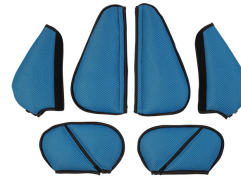

Размер 1
Артикул: 6248

20 220 руб.

розовый