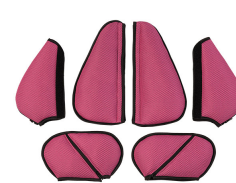

*выберите нужный Вам цвет обивки

красный

серый

зеленый

синий

розовый

Базовая комплектация:

- подголовник
- абдуктор
- поручень
- боковые поддержки
- 4-точечный тазовый ремень
- держатели стоп
- комнатная рама Z