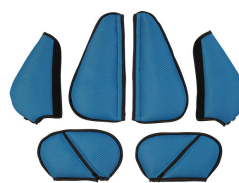

*выберите нужный Вам цвет обивки

красный

серый

зеленый

синий

розовый

Базовая комплектация:

- подголовник
- абдуктор
- поручень
- боковые поддержки
- 4-точечный тазовый ремень
- держатели стоп
- комнатная рама Z