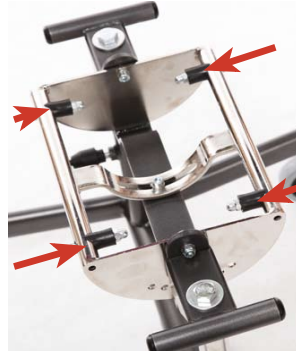

Ф.И.О. ребенка:

Тел./Адрес доставки:

Примечания:

БЛАНК ЗАКАЗА ADVANTAGE S

Особенности:

Регулировка угла наклона рамы от -15 до +35°

Рама адаптируется под 1 и 2 размер

Регулировка высоты рамы от 39 до 58.5 см

Кресло EASyS Advantage S

Технические характеристики:

EASyS Advantage S	Размер 1	Размер 2
Глубина сиденья	19 - 30 см	27 - 38 см
Ширина сиденья	19 - 31 см	25 - 37 см
Высота спинки	41.5 - 68 см	55 - 74 см
Длина голени	17.5 - 29 см	21 - 37 см
Угол бедра	90° - 130°	90° - 130°
Угол колена	90° - 180°	90° - 180°
Угол стопы	78° - 100°	78° - 100°
Высота сиденья	39 - 58.5 см	39 - 58.5 см
Наклон сиденья (по напр-ю движ-я)	-15 до +35°	-15 до +35°
Направляющая бедер (Ш x В)	23 x 12 см	30 x 15 см
Подножка (Ш x Г)	28 x 18 см	32 x 21 см
Вес сиденья	9 кг	10.4 кг
Вес пользователя max	35 кг	40 кг