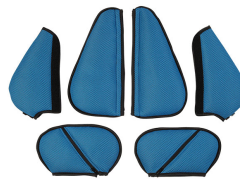

Размер 1
Артикул: 6248

18 321 руб.

Размер 2
Артикул: 6448

21 377 руб.

розовый