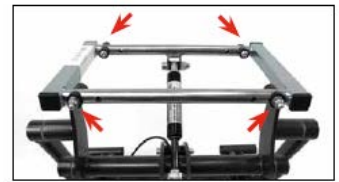

Ф.И.О. ребенка:

Тел./Адрес доставки:

Примечания:

БЛАНК ЗАКАЗА ADVANTAGE

Особенности:

Регулировка угла наклона рамы от -7 до +31°

Ножные педали для регулировки угла наклона и высоты

Регулировка высоты рамы от 29 до 69 см