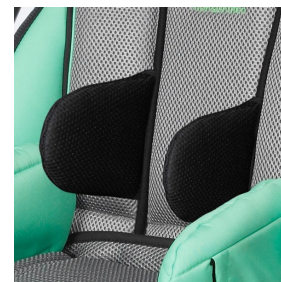

***входит в базовую комплектацию**

Боковые поддержки с ремнем

Артикул: 6633/2
22 230 руб.

Боковые поддержки

Размер 1
Артикул: 6634/6
18 620 руб.

Размер 2
Артикул: 6734/6
19 190 руб.

2-точечный тазовый ремень