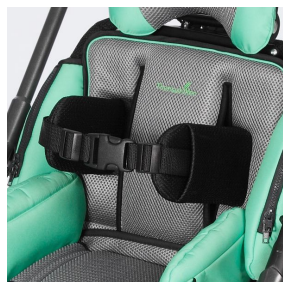

***входит в базовую комплектацию**

Боковые поддержки с ремнем

Артикул: 6633/2
22 230 руб.

Боковые поддержки

Размер 1
Артикул: 6634/6
18 620 руб.

Размер 2
Артикул: 6734/6
19 190 руб.

2-точечный тазовый ремень