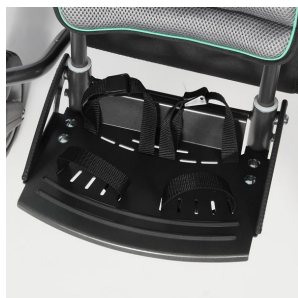

Держатели стоп

Артикул: 6648/1
4 560 руб.