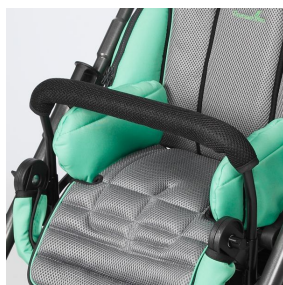

Поручень, черный

Размер 1
Артикул: 6621/4
6 232 руб.

Размер 2
Артикул: 6721/4
6 536 руб.

Абдуктор

Размер 1
Артикул: 6620/6
10 450 руб.