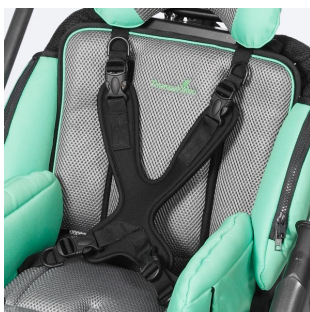

Нагрудный ремень-бабочка, узкий

Размер S
Артикул: 6385/3
10 488 руб.

Размер M
Артикул: 6585/3
10 944 руб.

Butterfly/chest harness, flexible		size S	size M
Item code		6385/3	6585/3
A		12 cm / 4.7"	18 cm / 7.1"
B		21 cm / 8.3"	33 cm / 13"
C		11.5 cm / 4.5"	15 cm / 5.9"
D		9.5 cm / 3.7"	18 cm / 7.1"
E		6 cm / 2.4"	10 cm / 3.9"
F		21 cm / 8.3"	27 cm / 10.6"