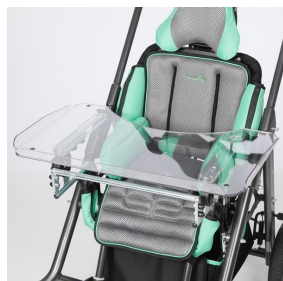

Держатели стоп

Артикул: 6648/1
4 560 руб.

Накладка для голени

Артикул: 6635/5
3 990 руб.

Столик, прозрачный

Размер 1
Артикул: 6628/1
28 500 руб.

Размер 2
Артикул:
6728/1
29 830 руб.

Столик, черный