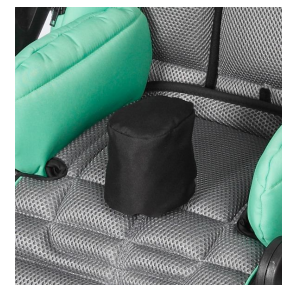

Размер 2
Артикул: 6720/6
10 830 руб.

*входит в базовую комплектацию