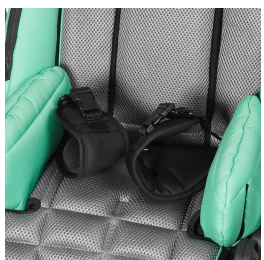

Ремни для разведения ног

Размер 1
Артикул: 6614/6
8 512 руб.