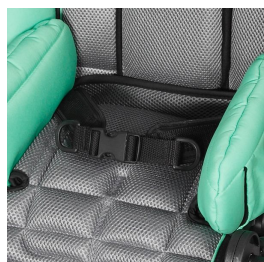

2-точечный тазовый ремень

Размер 1
Артикул: 8420/1
5 928 руб.