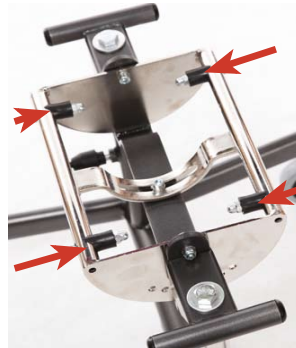

Рама адаптируется под 1 и 2 размер