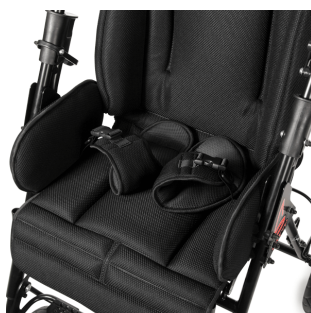

Ремни для разведения ног

Размер 1
Артикул: 6614/6
13 760 руб.

Размер 2
Артикул: 6714/6
14 500 руб.

Soft pelvic harness	size 1	size 2
Item code	6614/6	6714/6
Rear upholstery width	21 cm / 8.3"	26.5 cm / 8.3"
Belt length	45 cm / 17.7"	45 cm / 17.7"
Color	black	black