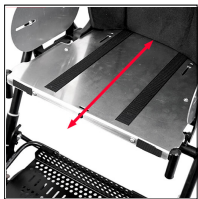

Ф.И.О. ребенка:

Тел./Адрес доставки:

Примечания:

БЛАНК ЗАКАЗА Swiftly 2

Итого: руб.

Особенности: