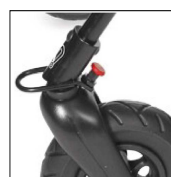

Артикул: 6808

289 305 руб.

Базовая комплектация:

- 5-точечный ремень
- Абдуктор
- Поручень-ограничитель
- Блокировка передних колес
- Корзина (max 3 кг)
- Полиуретановые колеса
- Держатели стоп
- Транспортировочное крепление