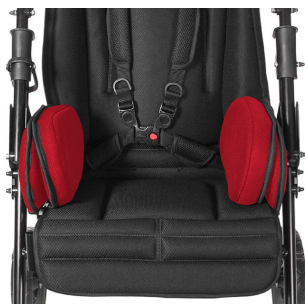

Подушки, уменьшающие ширину сиденья, красные

Артикул: 6841/1
18 380 руб.

*ширина сиденья 29,5 см

Подушки, уменьшающие ширину сиденья, черные

Артикул: 6841
18 380 руб.