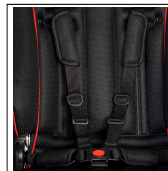

Технические характеристики:

	Swifty 1	Swifty 2
Ширина сиденья (с минимайзером)	(23 см)* 34см	(29,5 см)* 39,5 см
Глубина сиденья (с минимайзером)	(17 см)* 22 см - 28,5 см	(24,5 см)* 34 см - 40 см
Мин. высота плеч (с минимайзером)	(26 см)* 37 см	(30 см)* 47 см
Высота спинки	62см	70 см
Длина голени (с минимайзером)	(12 см)* 16 см - 33 см	(21см)* 21см - 37 см
Угол бедра	От 90° до 115°	От 90° до 115°
Угол стопы	90°	90°
Угол наклона сиденья	+15	+20°
Размер подножки (ШхГ)	31 x 18 см	31 x 20 см
Высота толкателя	80 - 119 см	82 - 124 см
Колеса передние (литые)	18 см	18 см
Колеса задние (литые)	25 см	25 см
Общая ширина	61 см	67 см
Габариты (ШхВхД)	61 x 102 x 98 см	67 x 113 x 98 см
Габариты в сложенном виде (Ш x В x Д)	61 x 38 x 73 см	67 x 49 x 79 см
Вес коляски	12,4 кг	18,6 кг
Максимальный вес пользователя	35 кг	50 кг