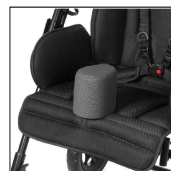

Артикул: 6808

289 305 руб.

Базовая комплектация:

- 5-точечный ремень
- Абдуктор
- Поручень-ограничитель
- Блокировка передних колес
- Корзина (max 3 кг)
- Полиуретановые колеса
- Держатели стоп
- Транспортировочное крепление

Технические характеристики:

	Swifty 1	Swifty 2
Ширина сиденья (с минимайзером)	(23 см)* 34см	(29,5 см)* 39,5 см
Глубина сиденья (с минимайзером)	(17 см)* 22 см - 28,5 см	(24,5 см)* 34 см - 40 см
Мин. высота плеч (с минимайзером)	(26 см)* 37 см	(30 см)* 47 см
Высота спинки	62см	70 см
Длина голени (с минимайзером)	(12 см)* 16 см - 33 см	(21см)* 21см - 37 см
Угол бедра	От 90° до 115°	От 90° до 115°
Угол стопы	90°	90°
Угол наклона сиденья	+15	+20°
Размер подножки (ШхГ)	31 x 18 см	31 x 20 см
Высота толкателя	80 - 119 см	82 - 124 см
Колеса передние (литые)	18 см	18 см
Колеса задние (литые)	25 см	25 см
Общая ширина	61 см	67 см
Габариты (ШхВхД)	61 x 102 x 98 см	67 x 113 x 98 см
Габариты в сложенном виде (Ш x В x Д)	61 x 38 x 73 см	67 x 49 x 79 см
Вес коляски	12,4 кг	18,6 кг
Максимальный вес пользователя	35 кг	50 кг