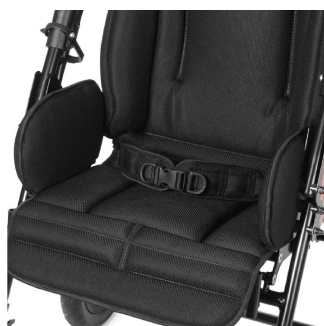

Корзина

Артикул: 6835
10 150 руб.

*входит в базовую комплектацию

2-точечный ремень

Артикул: 8470/1
13 760 руб.

4-точечный ремень

Артикул: 8471/1
13 970 руб.

Нагрудный жилет