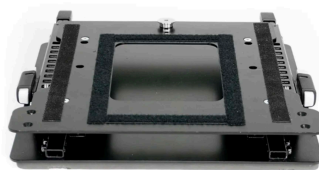

- ✓ 9-кратная регулировка подголовника по высоте

- ✓ боковые поддержки

- ✓ Модель Seatfix со встроенными рычагами Isofix

- ✓ абдуктор

- ✓ 5-точечный ремень безопасности

- ✓ протестировано согласно ECE-R44/04

Адаптер для подножки

Артикул: (531)
30 650 руб.

только для детей ростом от 100 см!!!

Поворотная платформа
с наклоном
2.5° / 5° / 7.5° / 10°

Артикул: (535, 535/1)
105 800 руб.

вправо
влево

Адаптер для
подножки с Seatfix

Артикул: (532)
61 250 руб.

Наклон основания
2.5° / 5° / 7.5° / 10°

Артикул: (533)
89 100 руб.

Данные опции только для детей ростом от 100 см!!

Подставка для ног,
складная
регулируется по углу наклона
Артикул: (537)