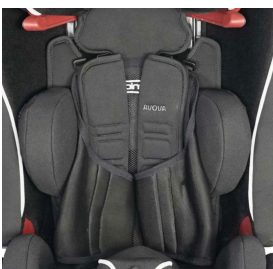

- ✓ 9-кратная регулировка подголовника по высоте

- ✓ боковые поддержки

- ✓ Модель Seatfix со встроенными рычагами Isofix

- ✓ абдуктор

- ✓ 5-точечный ремень безопасности

- ✓ протестировано согласно ECE-R44/04

61 250 руб.

Стабилизация спереди
Артикул: (538)

40 400 руб.

Зажимная дуга

Артикул: (536)
15 350 руб.

только для детей ростом от 100 см!!

Клин для сиденья, снаружи

Артикул (810/4)
17 750 руб.

клин для сиденья и поворотную платформу
нельзя использовать одновременно!!!

Столик

Артикул: (527)
50 100 руб

Защитный коврик для автокресла

Артикул: (814/1)
7 300 руб.

Жилет для ремня
безопасности
Артикул: (826)
9 500 руб.