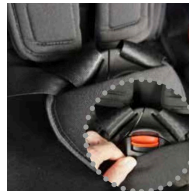

- ✓ 9-кратная регулировка подголовника по высоте

- ✓ боковые поддержки

- ✓ Модель Seatfix со встроенными рычагами Isofix

- ✓ абдуктор

- ✓ 5-точечный ремень безопасности

- ✓ протестировано согласно ECE-R44/04