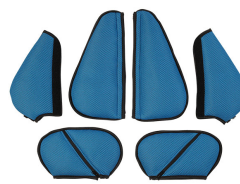

Кресло EASyS Modular S (без шасси)

Технические характеристики:

EASyS Modular	размер 1	размер 2
Глубина сиденья	16 - 30.5 см	24 - 38 см
Ширина сиденья	19 - 28 см	25 - 34.5 см
Высота спинки	26 - 42 см	32 - 52 см
Длина голени	17.5 - 30 см	22 - 36.5 см
Угол бедра	90° - 140°	90° - 140°
Угол колена	90° - 180°	90° - 180°
Угол стопы	78° - 100°	78° - 100°
Диапазон поворота сиденья	180°	180°
Наклона сиденья (по напр. движ-я)	от -10° до +35°	от -10° до +35°
Наклона сиденья (лицом к лицу)	от 0° до +35°	от 0° до +35°
Направляющая для бедер (Ш x В)	21 x 10 см	29 x 12 см
Размер подножки (Ш x Г)	29 x 18 см	33 x 21 см
Вес сиденья	8.8 кг	11 кг
Вес пользователя max	35 кг	40 кг

Базовая комплектация:

- подголовник, оболочка
- абдуктор
- держатели стоп
- поручень
- навес
- боковые поддержки
- 4-точечный тазовый ремень
- корзина (max 5 кг)

***выберите нужный Вам цвет обивки**

красный

серый

зеленый

синий

розовый

Шасси Advantage A

(поворотные передние колеса с системой крепления для транс-ки)

Технические характеристики:

EASyS Advantage	размер 1	размер 2
Высота ручки	71,5 - 117 см	71,5 - 117 см
Габариты (Д x Ш x В) только шасси	99,5 x 59,5 x 96 см	107 x 69 x 108 см
Габариты (Д x Ш x В) в сложенном виде	81 x 59,5 x 38 см	81 x 69 x 38 см
Габариты (Д x Ш x В) с сиденьем	99,5 x 59,5 x 114 см	107 x 69 x 120 см
Габариты (Д x Ш x В) в сложенном виде	82 x 59,5 x 42,5 см	86 x 69 x 55 см
Размер колес поворотных (передние)	18 см	18 см
Размер колес (задние)	25 см	25 см
Вес (без сиденья)	9.8 кг	10.9 кг
Вместимость корзины max	5 кг	5 кг
Вместимость max (с сиденьем)	50 кг	55 кг