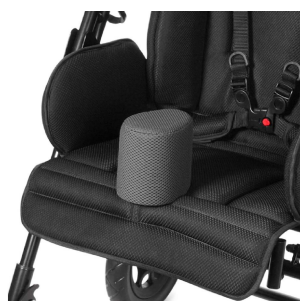

Абдуктор

Артикул: 6620/6
16 860 руб.