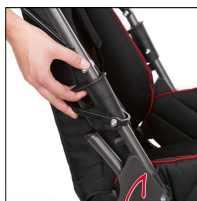

Ф.И.О. ребенка:

Тел./Адрес доставки:

Примечания:

БЛАНК ЗАКАЗА Swiftly 1

проверь подсчет

Итого: руб.

Особенности: