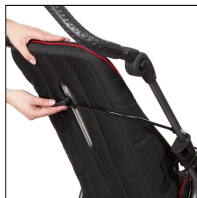

Ф.И.О. ребенка:

Тел./Адрес доставки:

Примечания:

БЛАНК ЗАКАЗА Swiftly 1

проверь подсчет

Итого: руб.

Особенности: