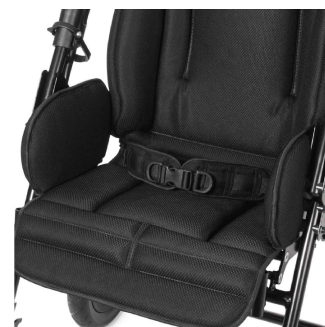

2-точечный ремень

Артикул: 8420/1
9 560 руб.