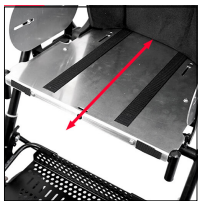

Ф.И.О. ребенка:

Тел./Адрес доставки:

Примечания:

БЛАНК ЗАКАЗА Swiftly 1

проверь подсчет

Итого: руб.

Особенности: