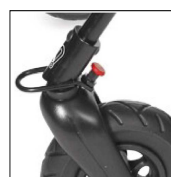

Базовая комплектация:

- 5-точечный ремень
- Абдуктор
- Поручень-ограничитель
- Блокировка передних колес
- Корзина (max 3 кг)
- Полиуретановые колеса
- Держатели стоп
- Транспортировочное крепление