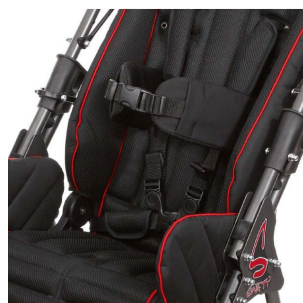

Подголовник, черный

Артикул: 6824  
18 700 руб.

2-точечный ремень

Артикул: 8420/1  
9 560 руб.

Боковые поддержки с ремнем

Артикул: 6633/2  
35 805 руб.

Боковые поддержки

Артикул: 6634/6  
30 050 руб.