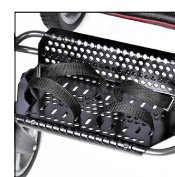

### Особенности:

**Swiftly размер 1**  
с транспортировочным креплением

Артикул: 6806/5

**256 620 руб.**

### Базовая комплектация:

- 5-точечный ремень
- Абдуктор
- Поручень-ограничитель
- Блокировка передних колес
- Корзина (max 3 кг)
- Полиуретановые колеса
- Держатели стоп
- Транспортировочное крепление