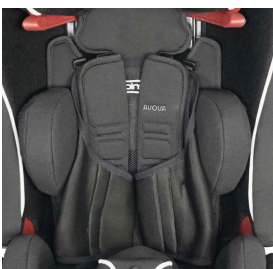

- ✓ 9-кратная регулировка подголовника по высоте

- ✓ боковые поддержки

- ✓ Модель Seatfix со встроенными рычагами Isofix

- ✓ абдуктор

- ✓ 5-точечный ремень безопасности

- ✓ протестировано согласно ECE-R44/04

55 660 руб.

Стабилизация спереди
Артикул: (538)

36 700 руб.

Зажимная дуга

Артикул: (536)
13 920 руб.

только для детей ростом от 100 см!!

Клин для сиденья, снаружи

Артикул (810/4)
16 110 руб.

клин для сиденья и поворотную платформу
нельзя использовать одновременно!!!

Столик

Артикул: (527)
45 550 руб

Защитный коврик для автокресла

Артикул: (814/1)
6 600 руб.

Жилет для ремня
безопасности
Артикул: (826)
8 610 руб.