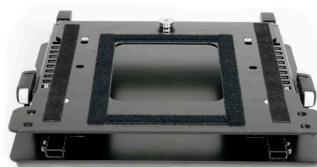

- ✓ 9-кратная регулировка подголовника по высоте

- ✓ боковые поддержки

- ✓ Модель Seatfix со встроенными рычагами Isofix

- ✓ абдуктор

- ✓ 5-точечный ремень безопасности

- ✓ протестировано согласно ECE-R44/04

Крепёжная пластина

Артикул: (530)
26 600 руб.

Обязательна при выборе 531, 532, 533, 534, 535

Поворотная платформа

Артикул: (534;534/1)
78 450 руб.

вправо
влево

+

Подушка для платформы

Артикул: (513)
9 720 руб.

Адаптер для подножки

Артикул: (531)
27 850 руб.

только для детей ростом от 100 см!!!

Поворотная платформа
с наклоном
2.5° / 5° / 7.5° / 10°

Артикул: (535, 535/1)
96 150 руб.

вправо
влево

Адаптер для
подножки с Seatfix

Артикул: (532)
55 660 руб.

Наклон основания
2.5° / 5° / 7.5° / 10°

Артикул: (533)
80 960 руб.

Данные опции только для детей ростом от 100 см!!

Подставка для ног,
складная
регулируется по углу наклона
Артикул: (537)