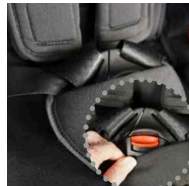

- ✓ 9-кратная регулировка подголовника по высоте

- ✓ боковые поддержки

- ✓ Модель Seatfix со встроенными рычагами Isofix

- ✓ абдуктор

- ✓ 5-точечный ремень безопасности

- ✓ протестировано согласно ECE-R44/04