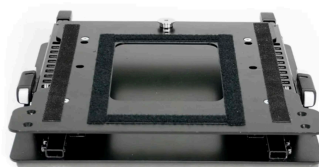

- ✓ 8-кратная регулировка подголовника по высоте

- ✓ боковые поддержки

- ✓ Модель Seatfix со встроенными рычагами Isofix

- ✓ абдуктор

- ✓ регулировка боковой защиты

- ✓ протестировано согласно ECE-R44/04

Технические характеристики:

вправо
влево

Подушка для платформы

Артикул: (513)
10 700 руб.

Адаптер для подножки

Артикул: (531)
30 650 руб.

Поворотная платформа
с наклоном
2.5° / 5° / 7.5° / 10°

Артикул: (535, 535/1)
105 800 руб.

вправо
влево

Адаптер для
подножки с Seatfix

Артикул: (532)
61 250 руб.

Наклон основания
2.5° / 5° / 7.5° / 10°

Артикул: (533)
89 100 руб.

Подставка для ног,
складная
регулируется по углу наклона

Артикул: (537)

61 250 руб.