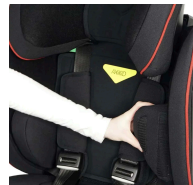

Ф.И.О. ребенка:

Тел./Адрес доставки:

Примечания:

БЛАНК ЗАКАЗА

АХКИД

Nextkid Reha

Итого: руб.

Особенности:

- ✓ 8-кратная регулировка подголовника по высоте

- ✓ боковые поддержки

- ✓ Модель Seatfix со встроенными рычагами Isofix

- ✓ абдуктор

- ✓ регулировка боковой защиты

- ✓ протестировано согласно ECE-R44/04

Технические характеристики:

Axkid Nextkid Reha

Глубина сиденья	до пахового ремня	23 см
	до переднего края	38 см
Ширина сиденья		22 - 29 см
Высота спинки		75 см
Высота плеч		30 - 51 см
Ширина плеч		35 - 42 см
Габариты (Ш x В x Д)		44 x 62 x 48 см
Вес сиденья		8,5 кг
Вместимость		50 кг
Рост ребёнка		100 - 150 см

Axkid Nextkid Reha

Артикул: (522)

287 030 руб.