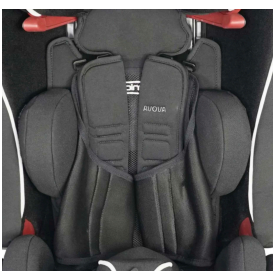

- ✓ 8-кратная регулировка подголовника по высоте

- ✓ боковые поддержки

- ✓ Модель Seatfix со встроенными рычагами Isofix

- ✓ абдуктор

- ✓ регулировка боковой защиты

- ✓ протестировано согласно ECE-R44/04

Технические характеристики:

Столик

Артикул: (528)
50 100 руб.

Абдуктор
Артикул: (539)
33 400 руб.

Увеличение
глубины сиденья
Артикул: (540)
36 200 руб.

Защитный коврик
для автокресла

Артикул: (814/1)
7 300 руб.

Жилет для ремня
безопасности
Артикул: (826)
9 500 руб.