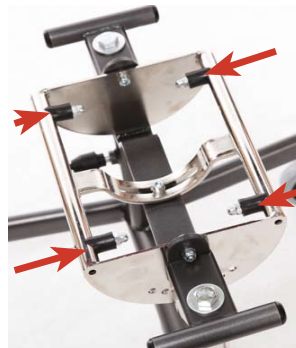

Рама адаптируется под 1 и 2 размер