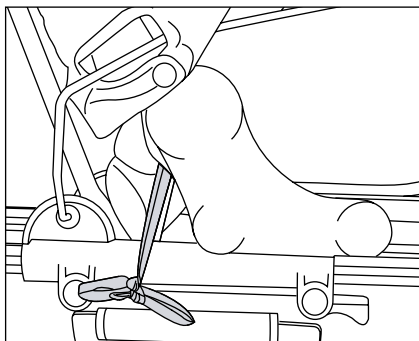

EASyS

Зимний/летний мешок

Инструкция по сборке - аксессуар

Положите мешок на поверхность сиденья. Обмотайте шнуры вокруг черных пластиковых деталей в точке поворота между поверхностью сиденья и трубкой спинки и свяжите их вместе. Закрепите зажимные кнопки в области ног на задней трубке подставки для ног.