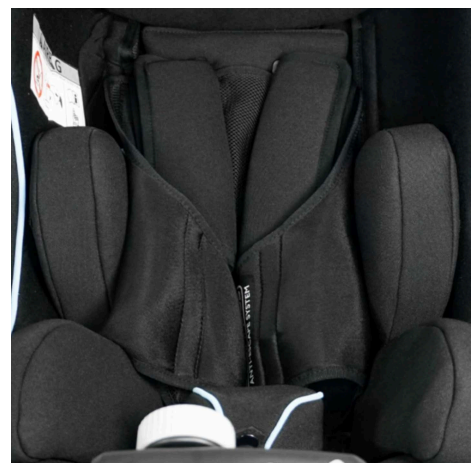

✓ 12-кратная регулировка подголовника по высоте

✓ направление назад для безопасного перемещения

✓ быстрая установка в автомобиле

Технические характеристики:

Axkid One 2 Reha

Глубина сиденья	до пахового ремня	16 см
	до переднего края	28 см
Ширина сиденья		21 - 29 см
Высота спинки (внутри сиденья)		29 - 63 см
Высота спинки		52 - 63 см
Высота плеч		26 - 37 см
Наклон сиденья (в базе)		45° / 65°
Габариты (Ш x В x Д)		44 x 76 x 54 см
Вес сиденья		9,9 кг
Вместимость		23 кг
Рост ребёнка		61 - 125 см

Axkid One 2 Reha
391 550 руб.

Подушка для
подголовника

Артикул: (106/9)
20 250 руб.

Защитный коврик
для автокресла

Артикул: (814/1)
6 600 руб.

Жилет для ремня
безопасности

Артикул: (826)
8 610 руб.

Примечание: