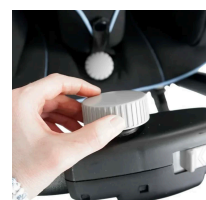

Ф.И.О. ребенка:

Тел./Адрес доставки:

Примечания:

БЛАНК ЗАКАЗА Axkid One 2 Reha

Особенности:

✓ съёмный абдуктор

✓ боковые поддержки

✓ колесо для регулировки наклона сиденья

✓ 12-кратная регулировка подголовника по высоте

✓ направление назад для безопасного перемещения

✓ быстрая установка в автомобиле

Технические характеристики:

Axkid One 2 Reha

Глубина сиденья	до пахового ремня	16 см
	до переднего края	28 см
Ширина сиденья		21 - 29 см
Высота спинки (внутри сиденья)		29 - 63 см
Высота спинки		52 - 63 см
Высота плеч		26 - 37 см
Наклон сиденья (в базе)		45° / 65°
Габариты (Ш x В x Д)		44 x 76 x 54 см
Вес сиденья		9,9 кг
Вместимость		23 кг
Рост ребёнка		61 - 125 см