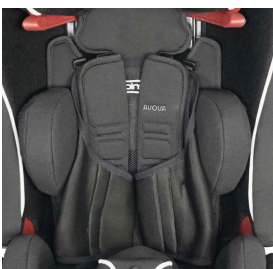

### Особенности:

- ✓ 9-кратная регулировка подголовника по высоте

- ✓ боковые поддержки

- ✓ Модель Seatfix со встроенными рычагами Isofix

- ✓ абдуктор

- ✓ 5-точечный ремень безопасности

- ✓ протестировано согласно ECE-R44/04

61 250 руб.

Стабилизация спереди  
Артикул: (538)

40 400 руб.

Зажимная дуга

Артикул: (536)  
15 350 руб.

**только для детей ростом от 100 см!!**

Клин для сиденья, снаружи

Артикул (810/4)  
17 750 руб.

клин для сиденья и поворотную платформу  
нельзя использовать одновременно!!!

Столик

Артикул: (527)  
50 100 руб

Защитный коврик для автокресла

Артикул: (814/1)  
7 300 руб.

Жилет для ремня  
безопасности  
Артикул: (826)  
9 500 руб.