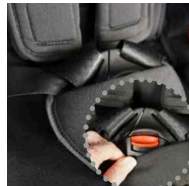

### Особенности:

- ✓ 9-кратная регулировка подголовника по высоте

- ✓ боковые поддержки

- ✓ Модель Seatfix со встроенными рычагами Isofix

- ✓ абдуктор

- ✓ 5-точечный ремень безопасности

- ✓ протестировано согласно ECE-R44/04