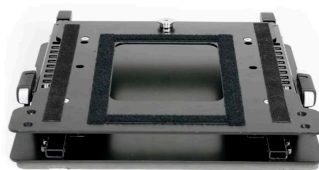

Адаптер для
подножки с Seatfix

Артикул: (532)
61 250 руб.