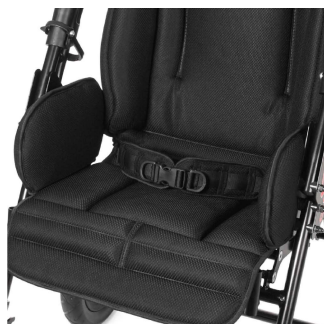

2-точечный ремень

Артикул: 8470/1
12 437 руб.