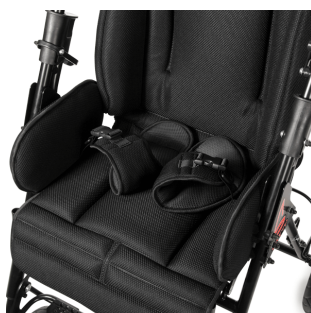

Ремни для разведения ног

Размер 1
Артикул: 6614/6
12 437 руб.

Размер 2
Артикул: 6714/6
13 102 руб.

Soft pelvic harness	size 1	size 2
Item code	6614/6	6714/6
Rear upholstery width	21 cm / 8.3"	26.5 cm / 8.3"
Belt length	45 cm / 17.7"	45 cm / 17.7"
Color	black	black