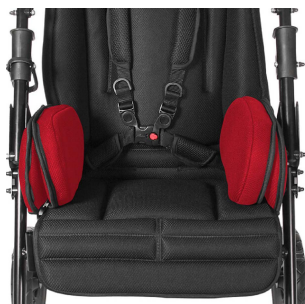

Подушки, уменьшающие ширину сиденья, красные

Артикул: 6841/1
16 656 руб.

*ширина сиденья 29,5 см