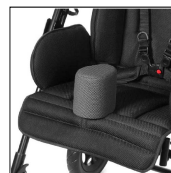

### Особенности:

**Swiftly размер 2**  
с транспортировочным  
креплением

Артикул: 6808

**272 475 руб.**

**Технические характеристики:**

	Swiftly 1	Swiftly 2
Ширина сиденья (с минимайзером)	(23 см)* 34см	(29,5 см)* 39,5 см
Глубина сиденья (с минимайзером)	(17 см)* 22 см - 28,5 см	(24,5 см)* 34 см - 40 см
Мин. высота плеч (с минимайзером)	(26 см)* 37 см	(30 см)* 47 см
Высота спинки	62см	70 см
Длина голени (с минимайзером)	(12 см)* 16 см - 33 см	(21см)* 21см - 37 см
Угол бедра	От 90° до 115°	От 90° до 115°
Угол стопы	90°	90°
Угол наклона сиденья	+15	+20°
Размер подножки (ШхГ)	31 x 18 см	31 x 20 см
Высота толкателя	80 - 119 см	82 - 124 см
Колеса передние (литые)	18 см	18 см
Колеса задние (литые)	25 см	25 см
Общая ширина	61 см	67 см
Габариты (ШхВхД)	61 x 102 x 98 см	67 x 113 x 98 см
Вес коляски	12,4 кг	18,6 кг
Максимальный вес пользователя	35 кг	50 кг