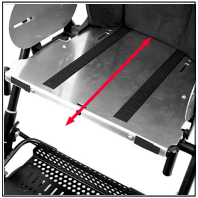

Ф.И.О. ребенка:

Тел./Адрес доставки:

Примечания:

БЛАНК ЗАКАЗА Swiftly 2

Итого: руб.

Особенности: