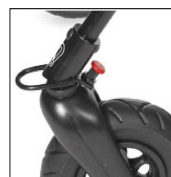

Базовая комплектация:

- Н-образный ремень
- Абдуктор
- Поручень-ограничитель
- Блокировка передних колес
- Корзина (max 3 кг)
- Полиуретановые колеса
- Держатели стоп
- Транспортировочное крепление