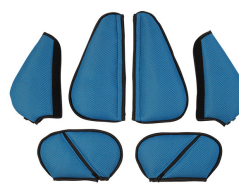

Кресло EASyS Modular S

Технические характеристики:

EASyS Modular	размер 1	размер 2
Глубина сиденья	16 - 30.5 см	24 - 38 см
Ширина сиденья	19 - 28 см	25 - 34.5 см
Высота спинки	26 - 42 см	32 - 52 см
Длина голени	17.5 - 30 см	22 - 36.5 см
Угол бедра	90° - 140°	90° - 140°
Угол колена	90° - 180°	90° - 180°
Угол стопы	78° - 100°	78° - 100°
Высота сиденья	29 - 69 см	29 - 69 см
Наклона сиденья (по напр. движ-я)	от -7° до +31°	от -7° до +31°
Направляющая для бедер (Ш x В)	21 x 10 см	29 x 12 см
Размер подножки (Ш x Г)	29 x 18 см	33 x 21 см
Вес сиденья	8.8 кг	11 кг
Вес пользователя max	35 кг	40 кг

Базовая комплектация:

- подголовник, регулируемый
- абдуктор
- держатели стоп
- поручень
- боковые поддержки
- 4-точечный тазовый ремень
- рама Q (hi-low)
- адаптер к раме Q

*выберите нужный Вам цвет обивки

красный

серый

зеленый

синий

розовый