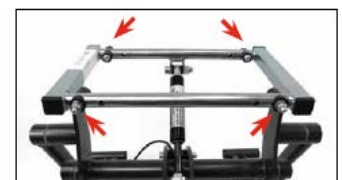

Регулировка угла наклона рамы от -7 до +31°

Ножные педали для регулировки угла наклона и высоты

Регулировка высоты рамы от 29 до 69 см

Рама адаптируется под 1 и 2 размер