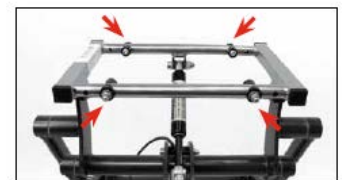

Регулировка угла наклона рамы от -7 до +31°

Ножные педали для регулировки угла наклона и высоты

Регулировка высоты рамы от 29 до 69 см

Рама адаптируется под 1 и 2 размер