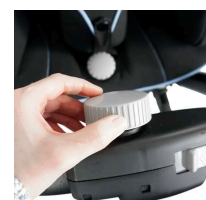

### Особенности:

✓ съёмный абдуктор

✓ боковые поддержки

✓ колесо для регулировки наклона сиденья

✓ 12-кратная регулировка подголовника по высоте

✓ направление назад для безопасного перемещения

✓ быстрая установка в автомобиле