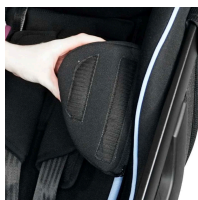

### Особенности:

✓ съёмный абдуктор

✓ боковые поддержки

✓ колесо для регулировки наклона сиденья

✓ 12-кратная регулировка подголовника по высоте

✓ направление назад для безопасного перемещения

✓ быстрая установка в автомобиле