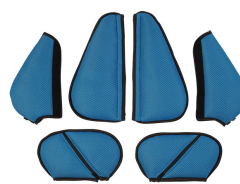

Кресло EASyS Modular S

EASyS Modular	размер 1	размер 2
Глубина сиденья	16 - 30.5 см	24 - 38 см
Ширина сиденья	19 - 28 см	25 - 34.5 см
Высота спинки	26 - 42 см	32 - 52 см
Длина голени	17.5 - 30 см	22 - 36.5 см
Угол бедра	90° - 140°	90° - 140°
Угол колена	90° - 180°	90° - 180°
Угол стопы	78° - 100°	78° - 100°
Высота сиденья	39 - 58.5 см	39 - 58.5 см
Наклона сиденья (по напр. движ-я)	от -15° до +35°	от -15° до +35°
Направляющая для бедер (Ш x В)	21 x 10 см	29 x 12 см
Размер подножки (Ш x Г)	29 x 18 см	33 x 21 см
Вес сиденья	8.8 кг	11 кг
Вес пользователя max	35 кг	40 кг

Базовая комплектация:

- подголовник, регулируемый
- абдуктор
- боковые поддержки
- 4-точечный тазовый ремень
- держатели стоп
- поручень
- комнатная рама Z

*выберите нужный Вам цвет обивки

красный

серый

зеленый

синий

розовый

Комнатная рама Z

Технические характеристики:

EASyS Advantage

Угол наклона сиденья	от - 15° до + 35°
Высота сиденья	39 - 58.5 см
Размер колес (передние)	70 мм
Размер колес (задние)	70 мм
Габариты (Ш x В x Д)	54 x (33 - 51) x 65 см
Вес (без сиденья)	7.2 кг
Вес пользователя max	40 кг