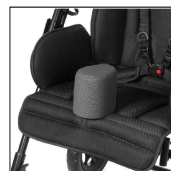

Базовая комплектация:

- 5-точечный ремень
- Абдуктор
- Поручень-ограничитель
- Блокировка передних колес
- Корзина (max 3 кг)
- Полиуретановые колеса
- Держатели стоп
- Транспортировочное крепление