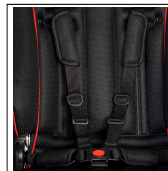

Базовая комплектация:

- 5-точечный ремень
- Абдуктор
- Поручень-ограничитель
- Блокировка передних колес
- Корзина (max 3 кг)
- Полиуретановые колеса
- Держатели стоп
- Транспортировочное крепление