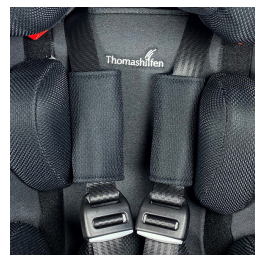

Артикул: (814)

6 386 руб.

Жилет для ремня безопасности

Артикул: (823)

8 606 руб.

Мягкие накладки для ремня безопасности (пара)

Артикул: (815)

2 221 руб.