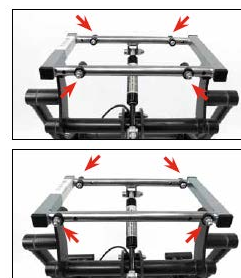

## БЛАНК ЗАКАЗА ADVANTAGE

Особенности:

Регулировка угла наклона рамы от -7 до +31°

Ножные педали для регулировки угла наклона и высоты

Регулировка высоты рамы от 29 до 69 см

Рама адаптируется под 1 и 2 размер