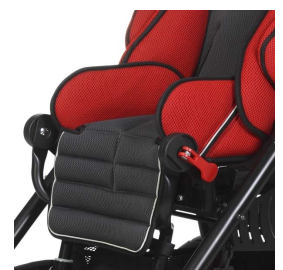

## БЛАНК ЗАКАЗА ADVANTAGE

Особенности:

Регулировка угла наклона рамы от -7 до +31°

Ножные педали для регулировки угла наклона и высоты

Регулировка высоты рамы от 29 до 69 см

Рама адаптируется под 1 и 2 размер

Система BSS (при наклоне спинки сиденье выдвигается вперёд)