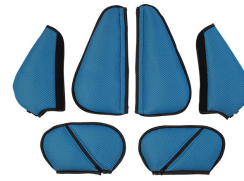

Размер 1
Артикул: 6248

20 220 руб.

Размер 2
Артикул: 6448

23 580 руб.

розовый