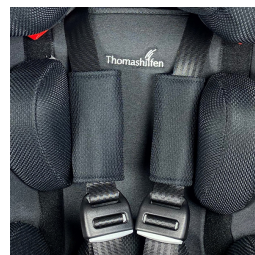

Мягкие накладки для ремня
безопасности (пара)

Артикул: (815)

2 115 руб.