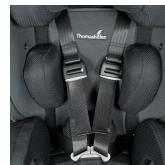

- ✓ 11-кратная регулировка подголовника по высоте

- ✓ боковые накладки

- ✓ Модель Seatfix со встроенными рычагами Isofix

- ✓ надувная воздушная подушка, встроенная в подголовник

- ✓ 5-точечный ремень безопасности

- ✓ протестировано согласно ECE-R44/04

Технические характеристики:

RECARO MONZA NOVA 2 REHA

Глубина сиденья	30 см
	(с увеличенной глубиной) 43 см
Ширина сиденья	(перед) 27 см
	(зад) 24 см
Высота спинки (сиденье)	60-77 см
Высота плеч (ребенок)	33-48 см
Длина голени (подставка для ног уст-на на поворотной пластине)	23 - 42 см
Длина голени (подставка для ног уст-на на сиденье)	18.5-37.5 см
Габариты (Ш x В x Г)	54 x 66 x 42 см
Вес сиденья	7 кг
Вместимость	15 - 50 кг
Рост ребенка	94 - 150 см