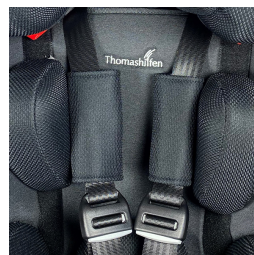

Артикул: (814)

6 082 руб.

Жилет для ремня безопасности

Артикул: (823)

8 196 руб.

Мягкие накладки для ремня безопасности (пара)

Артикул: (815)

2 115 руб.