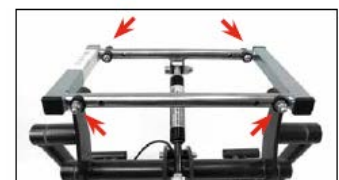

Размер 2

Артикул: 6410/1 + 6666/6

418 400 руб.

Особенности:

Регулировка угла наклона рамы от -7 до +31°

Ножные педали для регулировки угла наклона и высоты

Регулировка высоты рамы от 29 до 69 см

Рама адаптируется под 1 и 2 размер

Кресло EASyS Modular S

Технические характеристики:

EASyS Modular	размер 1	размер 2
Глубина сиденья	16 - 30.5 см	24 - 38 см
Ширина сиденья	19 - 28 см	25 - 34.5 см
Высота спинки	26 - 42 см	32 - 52 см
Длина голени	17.5 - 30 см	22 - 36.5 см
Угол бедра	90° - 140°	90° - 140°
Угол колена	90° - 180°	90° - 180°
Угол стопы	78° - 100°	78° - 100°
Высота сиденья	29 - 69 см	29 - 69 см
Наклона сиденья (по напр. движ-я)	от -7° до +31°	от -7° до +31°
Направляющая для бедер (Ш x В)	21 x 10 см	29 x 12 см
Размер подножки (Ш x Г)	29 x 18 см	33 x 21 см
Вес сиденья	8.8 кг	11 кг
Вес пользователя max	35 кг	40 кг