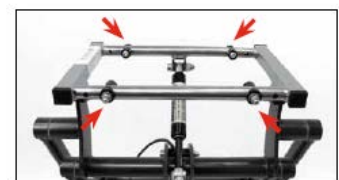

Размер 2

Артикул: 6410/1 + 6666/6

418 400 руб.

Особенности:

Регулировка угла наклона рамы от -7 до +31°

Ножные педали для регулировки угла наклона и высоты

Регулировка высоты рамы от 29 до 69 см

Рама адаптируется под 1 и 2 размер

Кресло EASyS Modular S

Технические характеристики:

EASyS Modular	размер 1	размер 2
Глубина сиденья	16 - 30.5 см	24 - 38 см
Ширина сиденья	19 - 28 см	25 - 34.5 см
Высота спинки	26 - 42 см	32 - 52 см
Длина голени	17.5 - 30 см	22 - 36.5 см
Угол бедра	90° - 140°	90° - 140°
Угол колена	90° - 180°	90° - 180°
Угол стопы	78° - 100°	78° - 100°
Высота сиденья	29 - 69 см	29 - 69 см
Наклона сиденья (по напр. движ-я)	от -7° до +31°	от -7° до +31°
Направляющая для бедер (Ш x В)	21 x 10 см	29 x 12 см
Размер подножки (Ш x Г)	29 x 18 см	33 x 21 см
Вес сиденья	8.8 кг	11 кг
Вес пользователя max	35 кг	40 кг