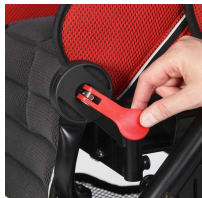

## БЛАНК ЗАКАЗА ADVANTAGE

Особенности:

Мягкая подвеска

Фиксатор  
коляски

Ножной тормоз

Рычаг для  
регуливки  
угла наклона  
колена

Адаптивная  
подножка

Система BSS  
(при наклоне  
спинки сиденье  
выдвигается  
вперёд)