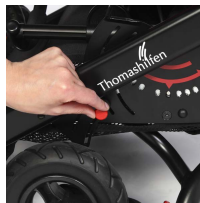

## БЛАНК ЗАКАЗА ADVANTAGE

Особенности:

Мягкая подвеска

Фиксатор  
коляски

Ножной тормоз

Рычаг для  
регуливки  
угла наклона  
колена

Адаптивная  
подножка

Система BSS  
(при наклоне  
спинки сиденье  
выдвигается  
вперёд)